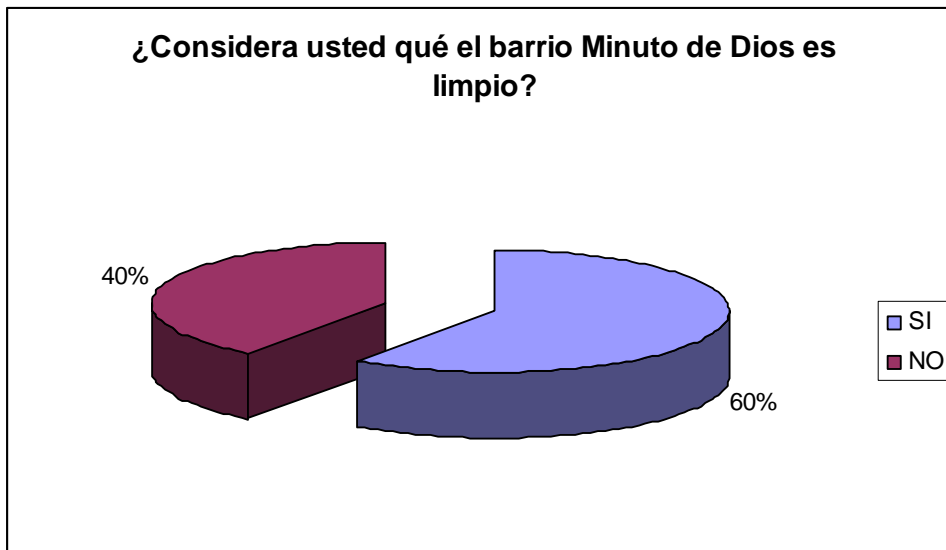

ENCUESTA

Los siguientes resultados corresponden a una encuesta realizada por los estudiantes del Club de Ciencias Metis a los habitantes y transeúntes del barrio minuto de Dios en el mes de agosto del presente año.