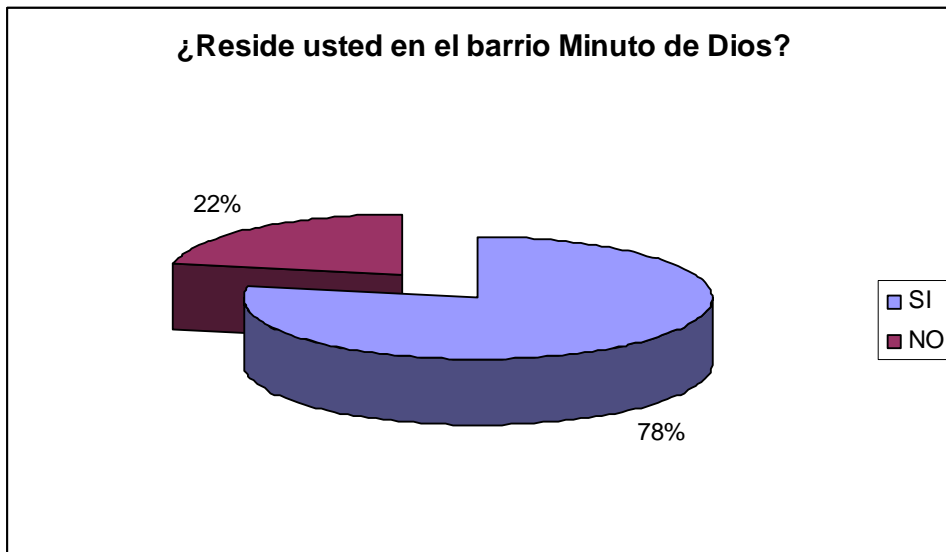

ENCUESTA

Los siguientes resultados corresponden a una encuesta realizada por los estudiantes del Club de Ciencias Metis a los habitantes y transeúntes del barrio minuto de Dios en el mes de agosto del presente año.